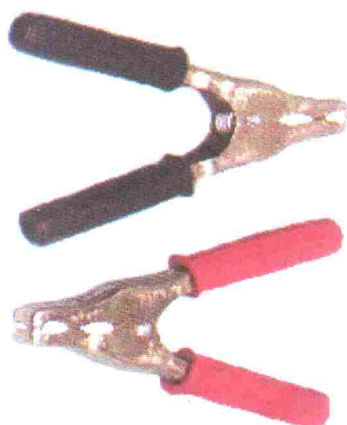

PINZE PER CAVI COLLEGAMENTO BATTERIE
CHARGING CLIPS
BATTERIELADEZANGE
PINCES CHARGE BATTERIE

ART. 06.1448
Pinza da 120 A
(impugnatura Rossa/Nera)

ART. 06.1449
Pinza da 80 A (impugnatura Rossa/Nera)

ART. 06.1455 Coppia pinze in OT massiccio con manici Rossi o Neri
ART. 06.1456 Coppia pinze in OT massiccio con manici Rossi o Neri
Ganasce collegate con *treccia* di Rame

ART. 06.1621
Pinza da 280 A (impugnatura Rossa/Nera)

ART. 06.1622
Pinza da 60 A (impugnatura Rossa/Nera)

CAVI DI COLLEGAMENTO BATTERIE
BATTERY CABLES
KABLEN FÜR BATTERIE
CABLES DE BATTERIEST

- ART. 06.1441 Serie di pinze da 120 A rosse/nere
Cavo sez. 10 mmq L = 2.50 mt.
- ART. 06.1442 Serie pinze da 120 A rosse/nere
Cavo sez. 16 mmq L = 2.50 mt.
- ART. 06.1443 Serie di pinze da 120 A rosse/nere
Cavo sez. 25 mmq L = 2.50 mt.
- ART. 06.1444 Serie pinze da 120 A rosse/nere con trecciola di rame
Cavo sez. 25 mmq L = 2.50 mt.
- ART. 06.1445 Serie pinze da 120 A rosse/nere
Cavo sez. 16 mmq L = 3.50 mt.
- ART. 06.1446 Serie pinze da 120 A rosse /nere
Cavo sez. 25 mmq L = 3.50 mt.
- ART. 06.1447 Serie pinze da 120 A rosse/nere con trecciola di rame
Cavo sez. 25 mmq L = 3.50 mt.
- ART. 06.1457 Serie di pinze fusione di OT 67 rosse/nere con trecciola di rame
Cavo sez. 35 mmq L = 3.50 mt.
- ART. 06.1458 Serie pinze fusione di OT 67 rosse/nere con trecciola di rame
Cavo sez. 35 mmq L = 2.50 mt.
- ART. 06.1459 Serie pinze di OT 67 rosse/nere con trecciola di rame
Cavo sez. 25 mmq L = 2.50 mt.
- ART. 06.1460 Serie di pinze di OT 67 rosse/nere con trecciola di rame
Cavo sez. 50 mmq L = 3.50 mt.
(a richiesta anche lunghezze superiori con minimo di 10 pz.)
- ART. 06.1620 Serie di pinze da 280A rosse/nere con trecciola di rame
Cavo sez. 35 mmq L = 3.50 mt.
- ART. 06.1623 Serie di pinze da 120 A rosse/nere con trecciola di rame
Cavo sez. 35 mmq L = 2.50 mt.
- ART. 06.1624 Serie di pinze da 120 A rosse/nere con trecciola di rame
Cavo sez. 35 mmq L = 3.50 mt.