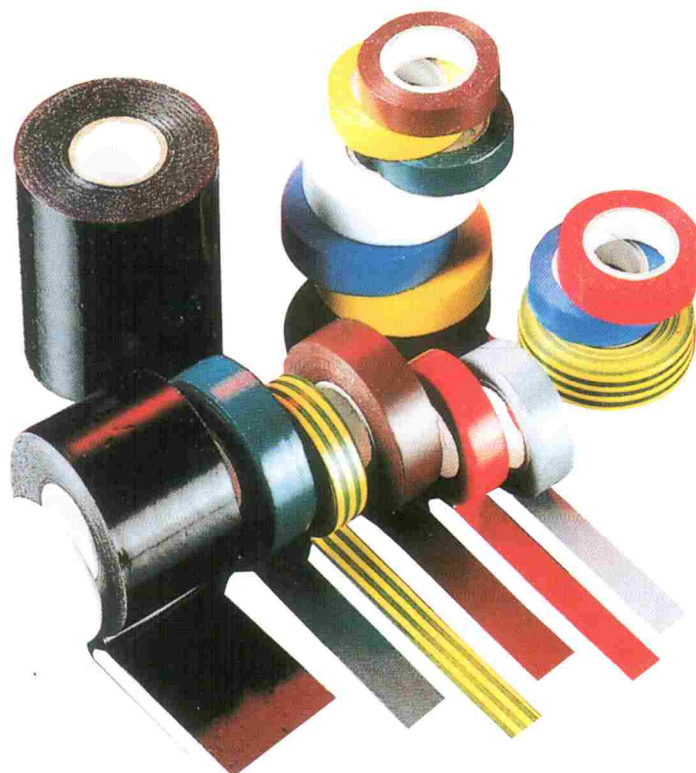

# NASTRO ISOLANTE IN PVC AUTOESTINGUENTE SELF EXTINGUISHING PVC TAPE

## PRODOTTI SECONDO NORME CEI 15.15

Nastri isolanti autoadesivi con supporto in PVC autoestinguente. La loro affidabilità li rende ottimali per l'impiego in isolamenti elettrici, nel settore autotrazione e nell'impiantistica civile e industriale.

Sono resistenti all'abrasione, all'umidità, agli alcali e agli acidi. Sono certificati UL (Underwriters Laboratories inc.) come non propaganti la fiamma ed esenti da piombo, cadmio, cromo e mercurio.

codice	descrizione	dimensioni	lunghezza
07.0605	Nero - Black	15x0,13	25 mt.
07.0605/Y	Nero - Black	15x0,13	25 mt.
07.0606	Nero - Black	15x0,13	10 mt.
07.0606/Y	Nero - Black	15x0,13	10 mt.
07.0607	Nero - Black	15x0,13	25 mt.
07.0607/Y	Nero - Black	19x0,13	25 mt.
07.0607 BI	Bianco - White	19x0,13	25 mt.
07.0607 BL	Blu - Blue	19x0,13	25 mt.
07.0607 GI	Giallo Yellow	19x0,13	25 mt.
07.0607 GR	Grigio - Grey	19x0,13	25 mt.
07.0607 RO	Rosso - Red	19x0,13	25 mt.
07.0607 GV	Giallo/verde - Yellow/green	19x0,13	25 mt.
07.0607 VE	Verde - Green	19x0,13	25 mt.
07.0607 MA	Marrone Brown	19x0,13	25 mt.
07.0607/C/Y	Colore a scelta	19x0,13	25 mt.
07.0608	Nero - Black	19x0,15	10 mt.
07.0609	Nero - Black	25x0,15	25 mt.
07.0612/N	Nero - Black	50x0,20	20 mt.
07.0612/R	Rosso - Red	50x0,20	20 mt.
07.0613/N	Nero - Black	100x0,20	20 mt.
07.0613/R	Rosso - Red	100x0,20	20 mt.

La versione "Y" si riferisce al nastro tipo "YONGLE"